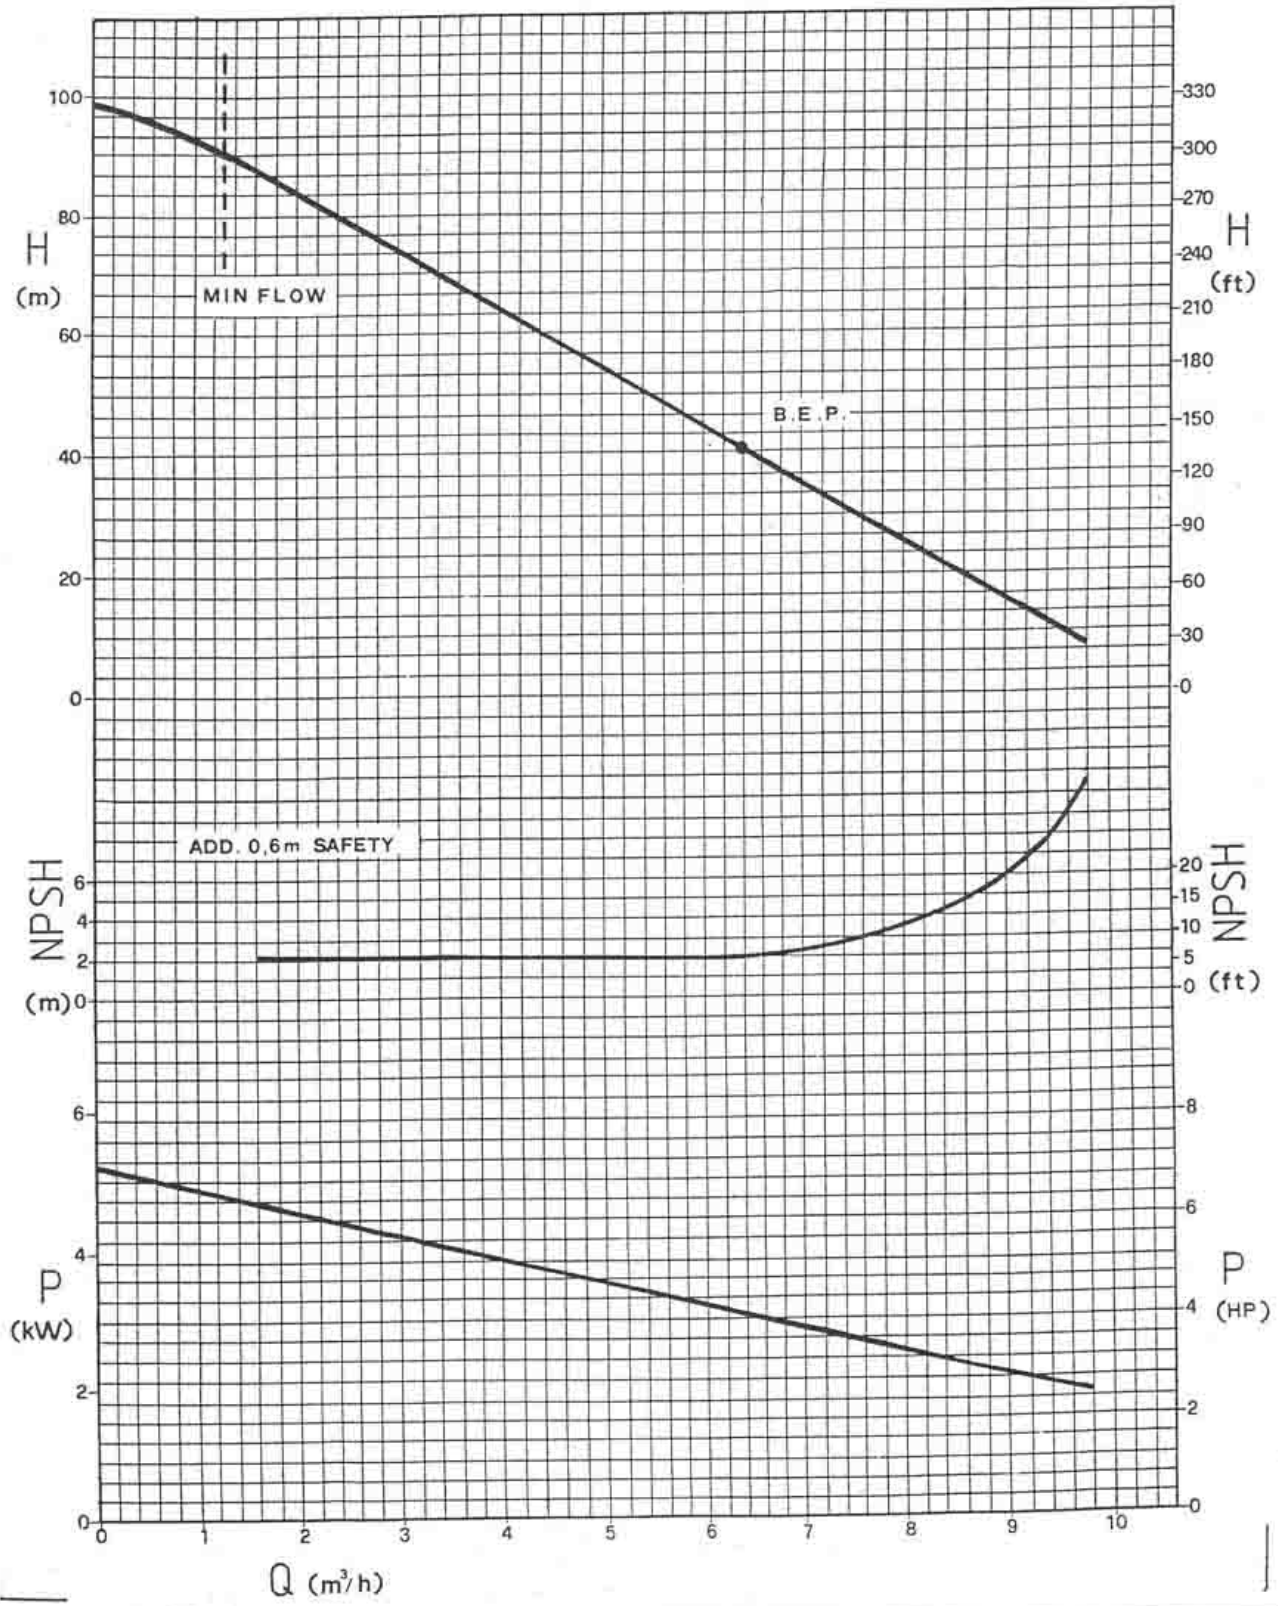

PUMP	MTA	1011
SPEED: 2900 RPM		
ITEM:		

Envicomp, s.r.o., Hrnčíře 969, CZ-584 01 Ledeč nad Sázavou,  
 Tel.: +420-569 729 610, +420-569 729 616, Fax: +420-569 729 621  
 e-mail: envicomp@envicomp.cz, http://www.envicomp.cz