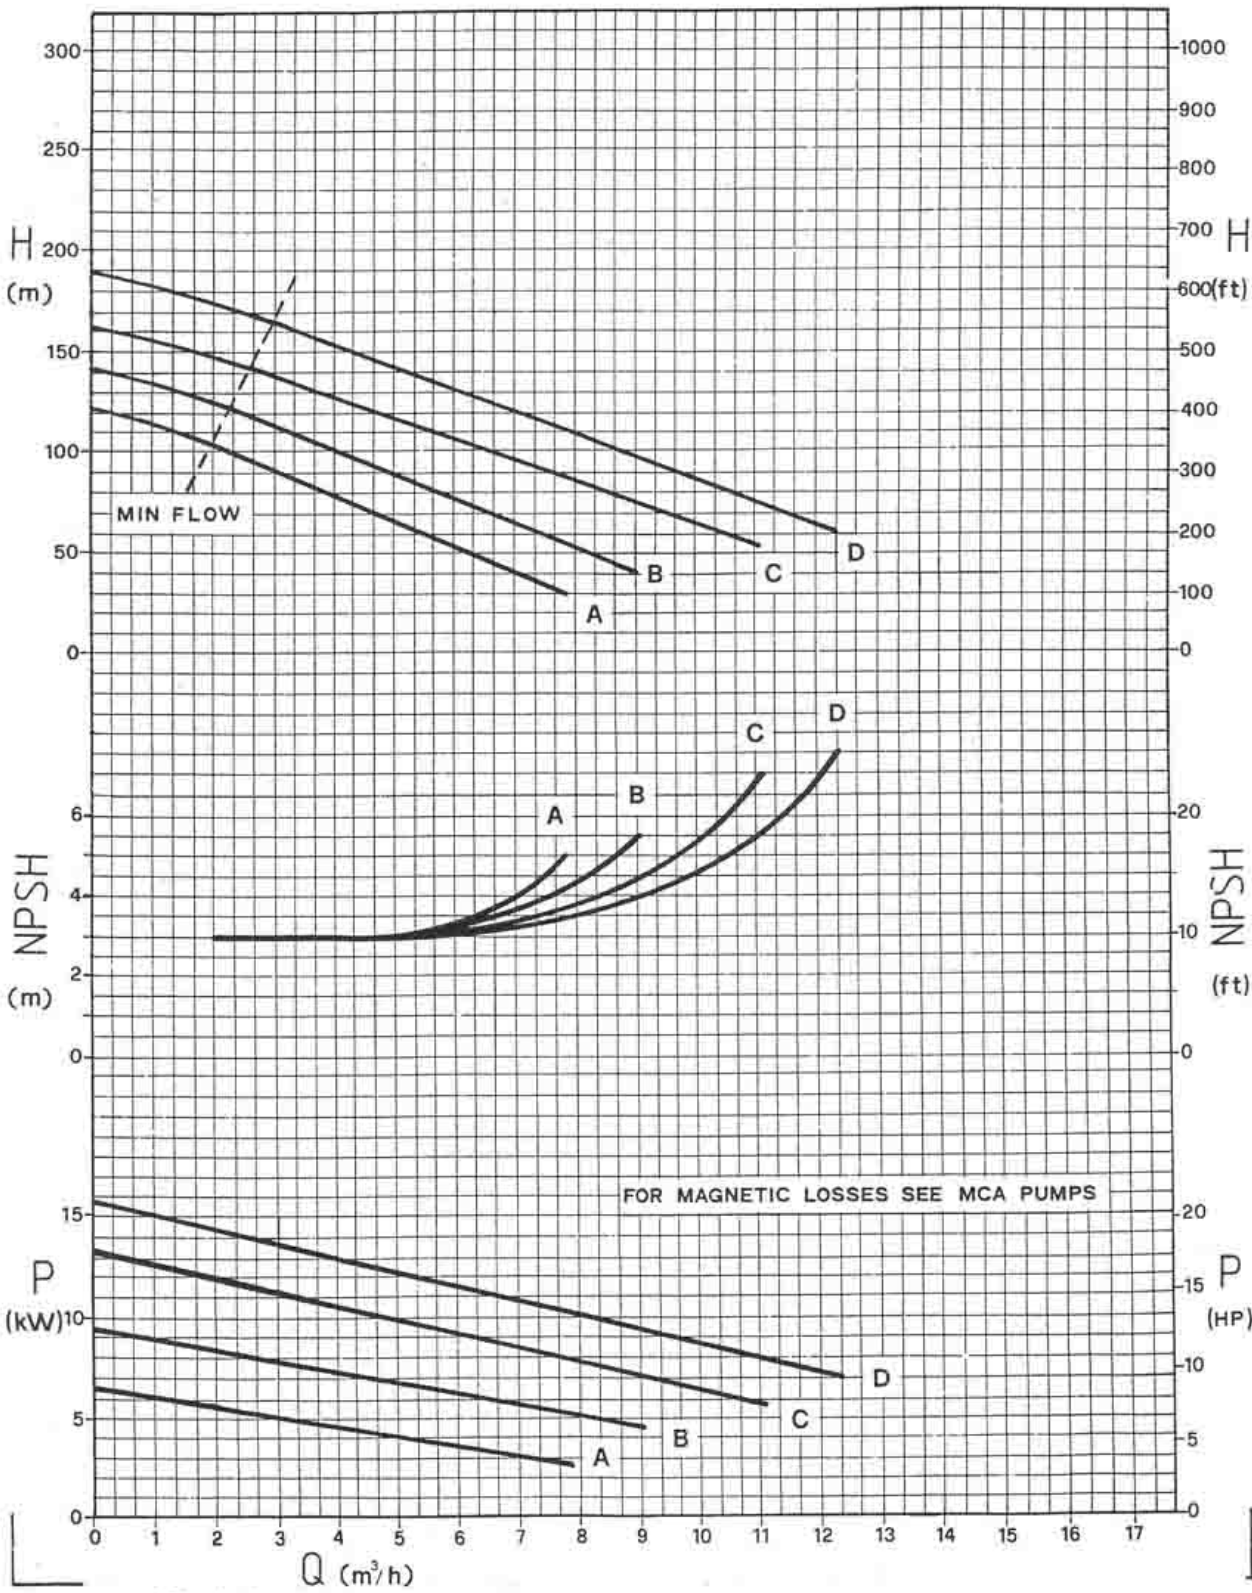

PUMP MTA 2020

SPEED: 2900 RPM

ITEM:

Envicomp, s.r.o., Hrnčíře 969, CZ-584 01 Ledeč nad Sázavou,
 Tel.: +420-569 729 610, +420-569 729 616, Fax: +420-569 729 621
 e-mail: envicomp@envicomp.cz, <http://www.envicomp.cz>