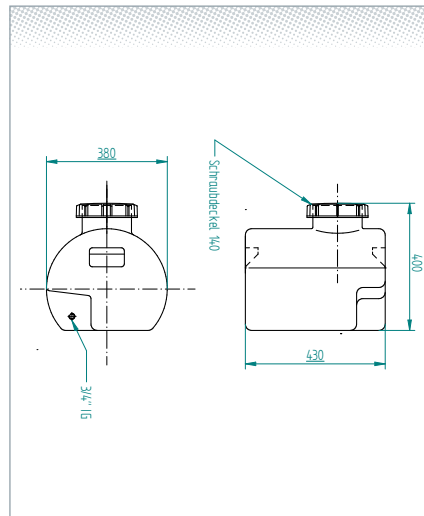

A

LAGERBEHÄLTER COL (28 - 515 Liter)

- geschlossen liegender Behälter mit Schraubdeckel ohne Dichtung, ohne Entlüftungsventil
- Material: UV-stabilisiertes Polyethylen, lebensmittelecht
- Farbe: natur transparent (auf Wunsch in schwarzer oder blauer Ausführung)
- stoß- und schlagfest
- Flachstellen zur Montage von Armaturen, Verschraubungen,...
- Füllstand sichtbar
- Deckeldichtung und Entlüftungsventil gesondert zu bestellen

Artikel-Nr.	Typ	Inhalt (Liter)	Länge (mm)	Breite (mm)	Höhe (mm)	Deckel-Ø (mm)	Entleerung
1-210.14.002	COL00030	28	370	330	350	140	3/4"
1-210.14.004	COL00040	40	430	380	400	140	3/4"
1-210.14.007	COL00070	74	600	460	420	140	3/4"
1-210.14.010	COL00100	100	670	500	450	140	3/4"
1-210.14.015	COL00150	153	600	630	620	140	3/4"
1-210.14.020	COL00200	202	750	670	640	140	3/4"
1-210.14.030	COL00300	272	920	700	710	160	3/4"
1-210.14.050	COL00500	515	1170	780	820	160	1"

COL00040

LAGERBEHÄLTER