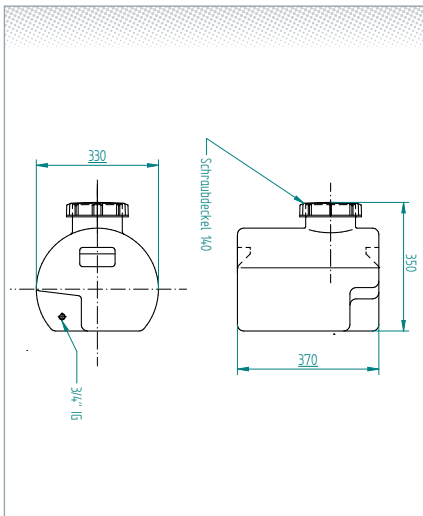

- geschlossen liegender Behälter mit Schraubdeckel ohne Dichtung, ohne Entlüftungsventil
- Material: UV-stabilisiertes Polyethylen, lebensmittelecht
- Farbe: natur transparent (auf Wunsch in schwarzer oder blauer Ausführung)
- stoß- und schlagfest
- Flachstellen zur Montage von Armaturen, Verschraubungen,...
- Füllstand sichtbar
- Deckeldichtung und Entlüftungsventil gesondert zu bestellen

Artikel-Nr.	Typ	Inhalt (Liter)	Länge (mm)	Breite (mm)	Höhe (mm)	Deckel-Ø (mm)	Entleerung
1-210.14.002	COL00030	28	370	330	350	140	3/4"
1-210.14.004	COL00040	40	430	380	400	140	3/4"
1-210.14.007	COL00070	74	600	460	420	140	3/4"
1-210.14.010	COL00100	100	670	500	450	140	3/4"
1-210.14.015	COL00150	153	600	630	620	140	3/4"
1-210.14.020	COL00200	202	750	670	640	140	3/4"
1-210.14.030	COL00300	272	920	700	710	160	3/4"
1-210.14.050	COL00500	515	1170	780	820	160	1"

COL00030