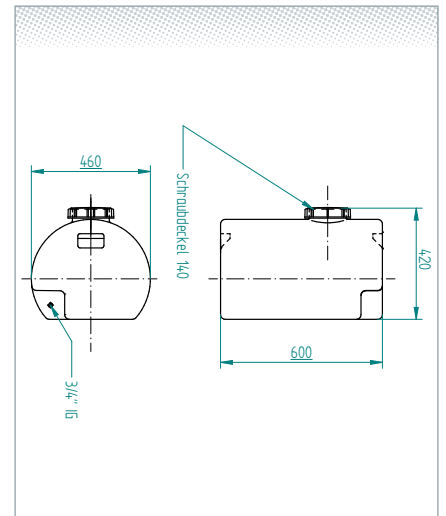

A

LAGERBEHÄLTER COL (28 - 515 Liter)

- geschlossen liegender Behälter mit Schraubdeckel ohne Dichtung, ohne Entlüftungsventil
- Material: UV-stabilisiertes Polyethylen, lebensmittelecht
- Farbe: natur transparent (auf Wunsch in schwarzer oder blauer Ausführung)
- stoß- und schlagfest
- Flachstellen zur Montage von Armaturen, Verschraubungen,...
- Füllstand sichtbar
- Deckeldichtung und Entlüftungsventil gesondert zu bestellen

Artikel-Nr.	Typ	Inhalt (Liter)	Länge (mm)	Breite (mm)	Höhe (mm)	Deckel-Ø (mm)	Entleerung
1-210.14.002	COL00030	28	370	330	350	140	3/4"
1-210.14.004	COL00040	40	430	380	400	140	3/4"
1-210.14.007	COL00070	74	600	460	420	140	3/4"
1-210.14.010	COL00100	100	670	500	450	140	3/4"
1-210.14.015	COL00150	153	600	630	620	140	3/4"
1-210.14.020	COL00200	202	750	670	640	140	3/4"
1-210.14.030	COL00300	272	920	700	710	160	3/4"
1-210.14.050	COL00500	515	1170	780	820	160	1"

COL00070

LAGERBEHÄLTER